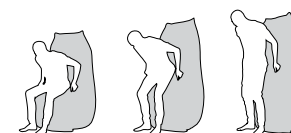

כורסאת יוגיפוך
(יוגי קטן + כרית תמיכה)

110x80 ס"מ

כרית תמיכה / הנקה

25x90 ס"מ

יוגי קטן

110x80 ס"מ

ספת יוגי
(יוגי גדול + גליל ארוך)

180x80 ס"מ

גליל קצר\ארוך

160 ס"מ | 30 ס"מ
90 ס"מ | 25 ס"מ

יוגי גדול

180x80 ס"מ

יוגי דאבל

180x170 ס"מ

פופי ענק

95x65 ס"מ

פופי

50x65 ס"מ

יוגי פירמידה

110x80 ס"מ

יוגי פירמידה בייבי

80x70 ס"מ

ישיבה גבוהה - אופן שימוש

3 2 1

*עד גיל שנתיים **עד גיל 4 ***עד גיל 8

תמיכה ישיבה רביצה

תקף לסדרת פופי בלבד: הריון שכיבה

שמנת שחור אפור חציל כתום בורדו אדום פוקסיה כחול טורקז ירוק חמרה צבעים לבחירה: כיסוי ניתן לכביסה במכונה מיוצר משתי שכבות בד נמתח ניתן לרכוש כיסוי בנפרד ניתן לרכוש מילוי בנפרד